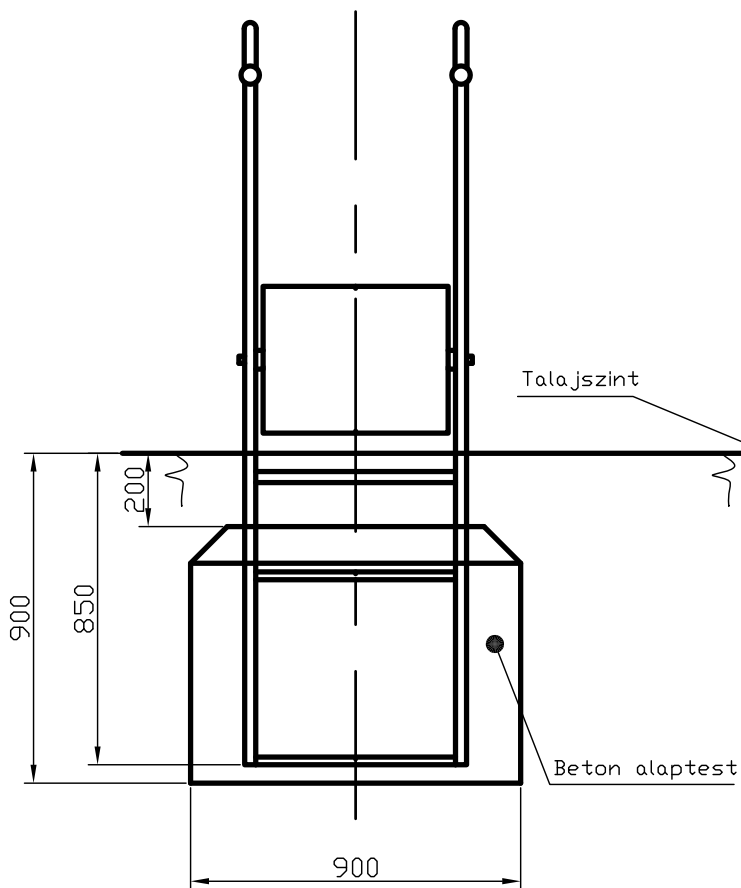

# H 1270 Mókuserék: Alapozási rajz

Előlnézet

Oldalnézet

Felülnézet

Ellenőr:

Megnevezés:

Méret:

1:20

Rajzszám: