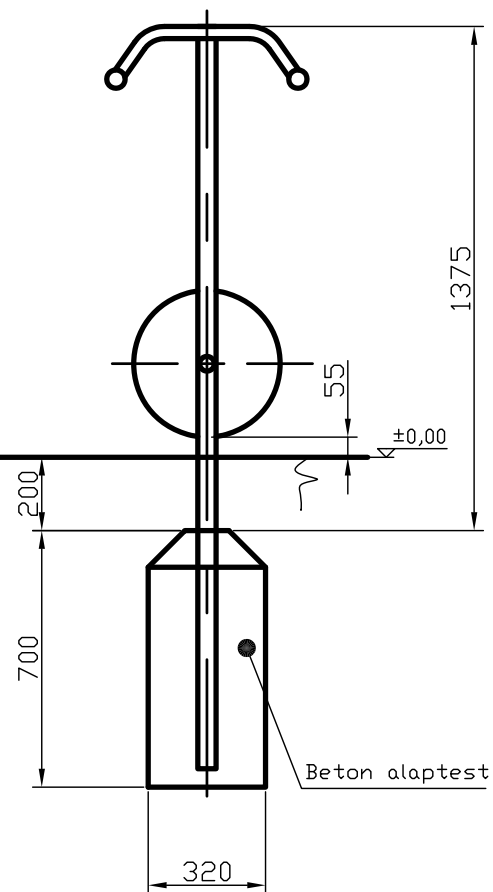

# H 1270 Mókuserék: Alapozási rajz

Előlnézet

Oldalnézet

Felülnézet

Ellenőr:

Megnevezés:

Méret:

1:20

Rajzszám: