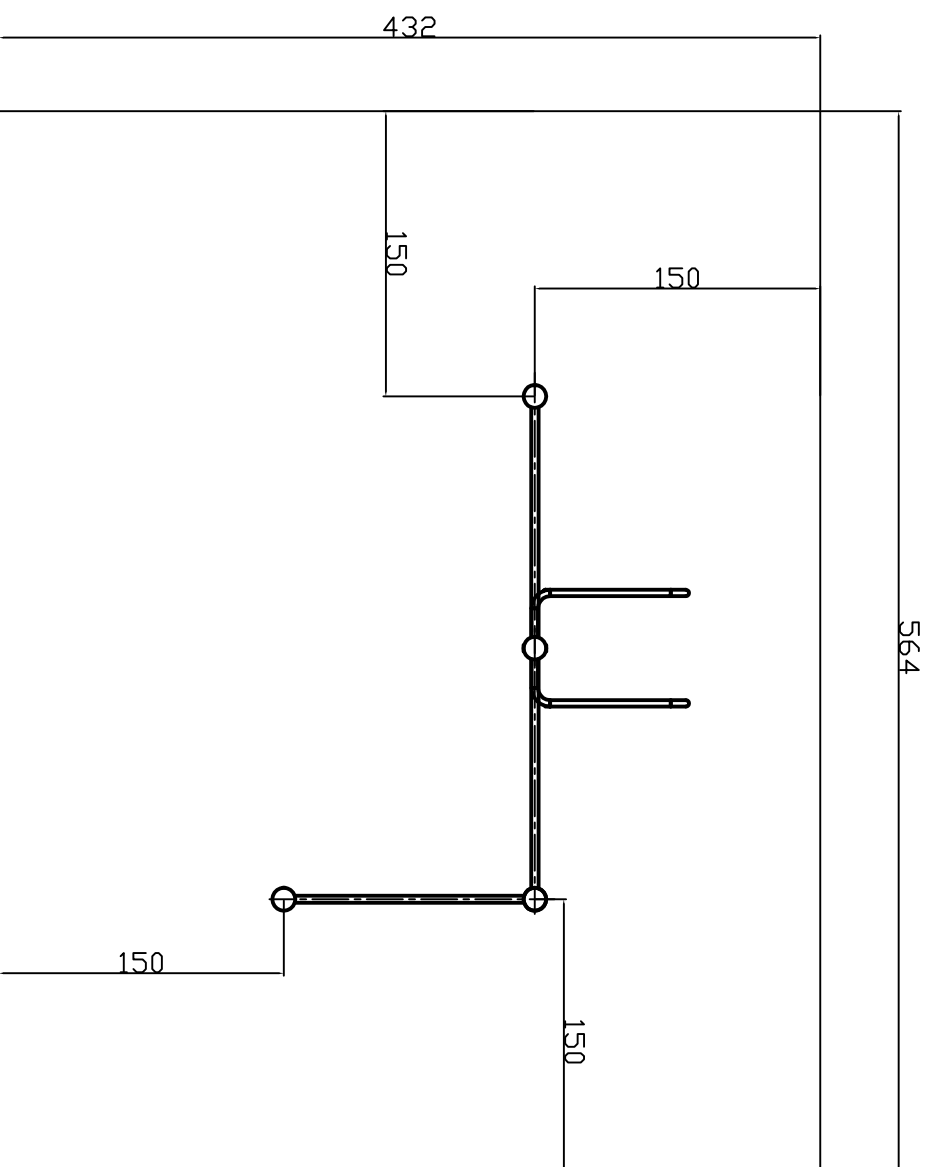

# SB2312 Basic Street Workout állvány esési tér

Alapterület: 24,3m<sup>2</sup>  
Minden méret cm-ben  
értendő!

Előnr:	Megnevezés:	Méret:	RWFASZ K F T
	SB2312	1:20	
Dátum:	Név:	Tömeg:	Rajzszám:
2016.10.12.	Hódsz Kft.		