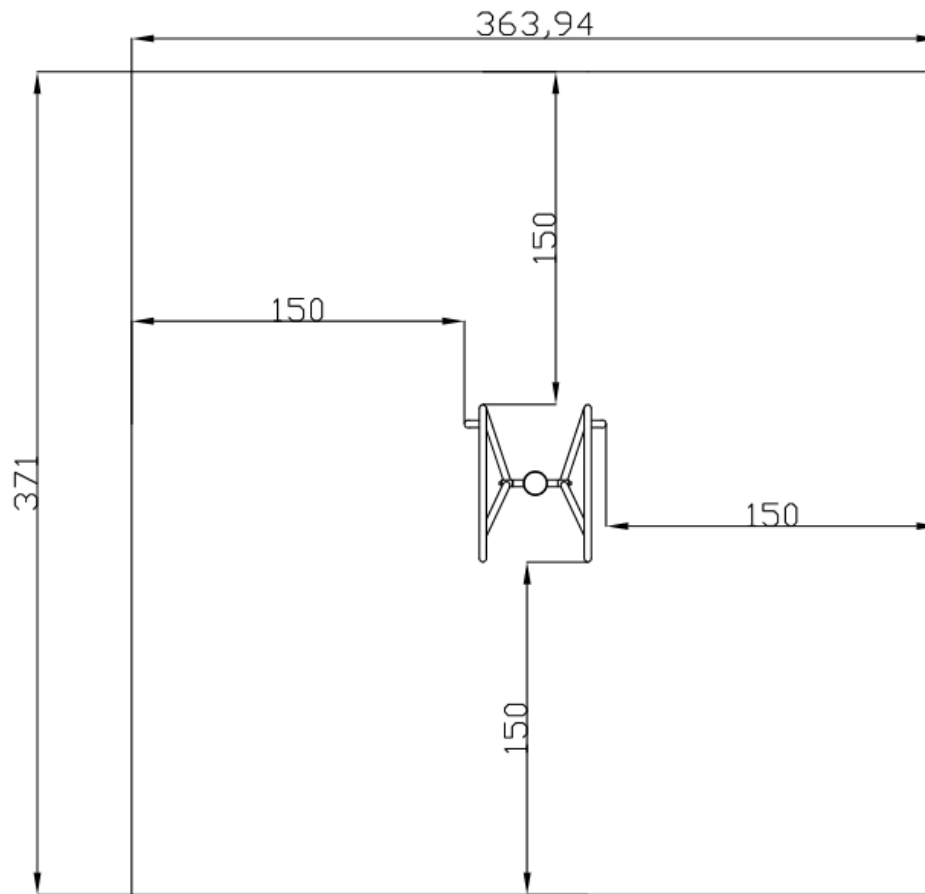

SB2372 Dupla óriás kerék esési tér

Alapterület: $13,5\text{m}^2$
Minden méret cm-ben
értendő!

Ellenőr:	Megnevezés: SB2372 Dupla óriás kerék esési tér	Méret: 1:20	 K F T
Dátum: 2016.10.14.	Név: Haász Kft.	Anyag:	