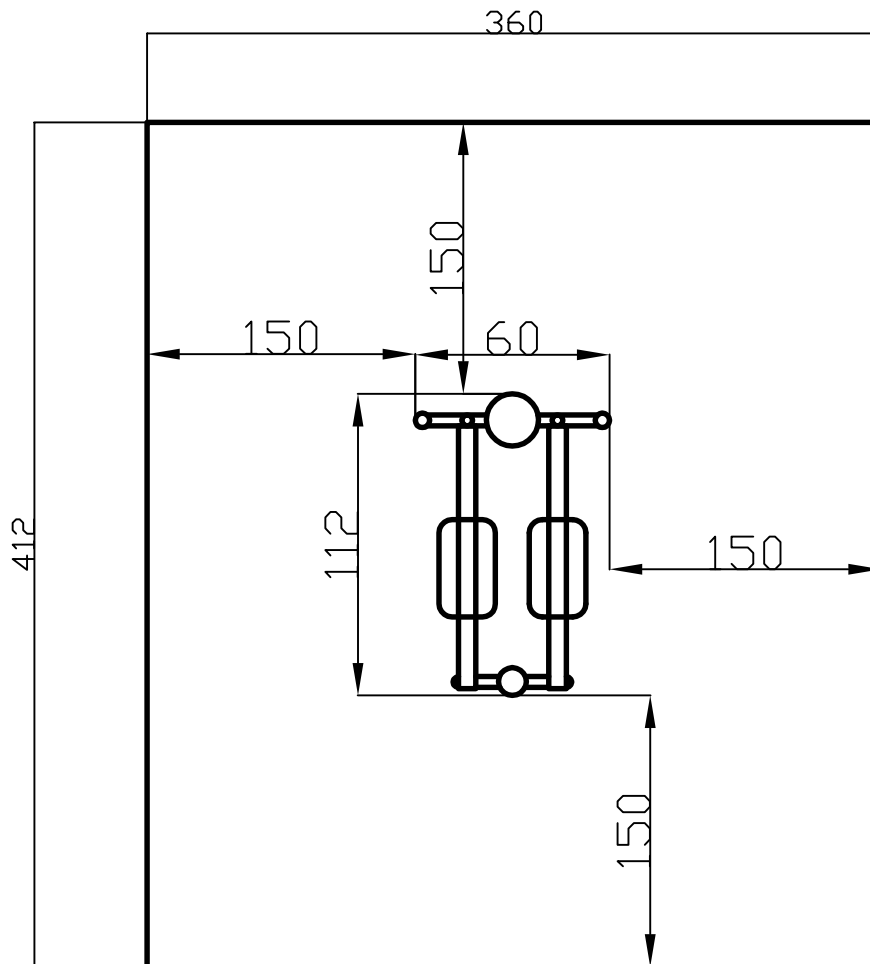

SB 2367 Sűfűtő

ADATOK:

alapterület: 14,832 m²

Minden méret cm-ben értendő!

Ellenőr:	Megnevezés: SB2367	Méret:	 K F T
		1:10	
Dátum:	Név:	Tömeg:	Rajzszám:
2016.05.20.	Haász Kft.		SB2367