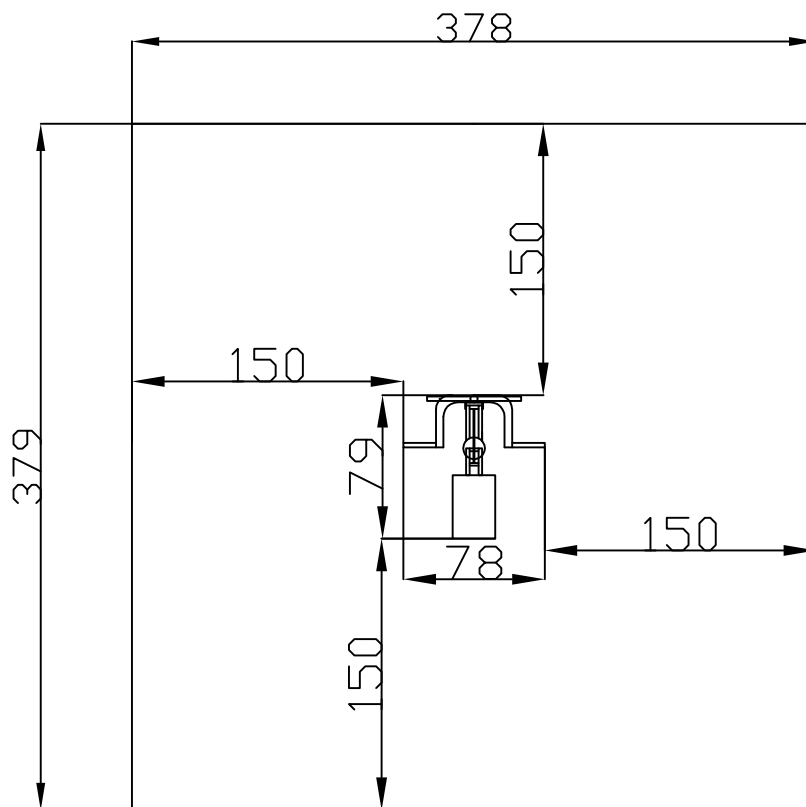

SB 2365 Lovagló

ADATOK:

alapterület: 14,32 m<sup>2</sup>

Minden méret cm-ben értendő!

Ellenőr:	Megnevezés: <b>SB2365</b>	Méret:	<b>HAÁSZ</b> K F T
		1:10	
Dátum: <b>2016.05.20.</b>	Név: <b>Haász Kft.</b>	Anyag:	Rajzszám: <b>SB2365</b>
		Tömeg:	