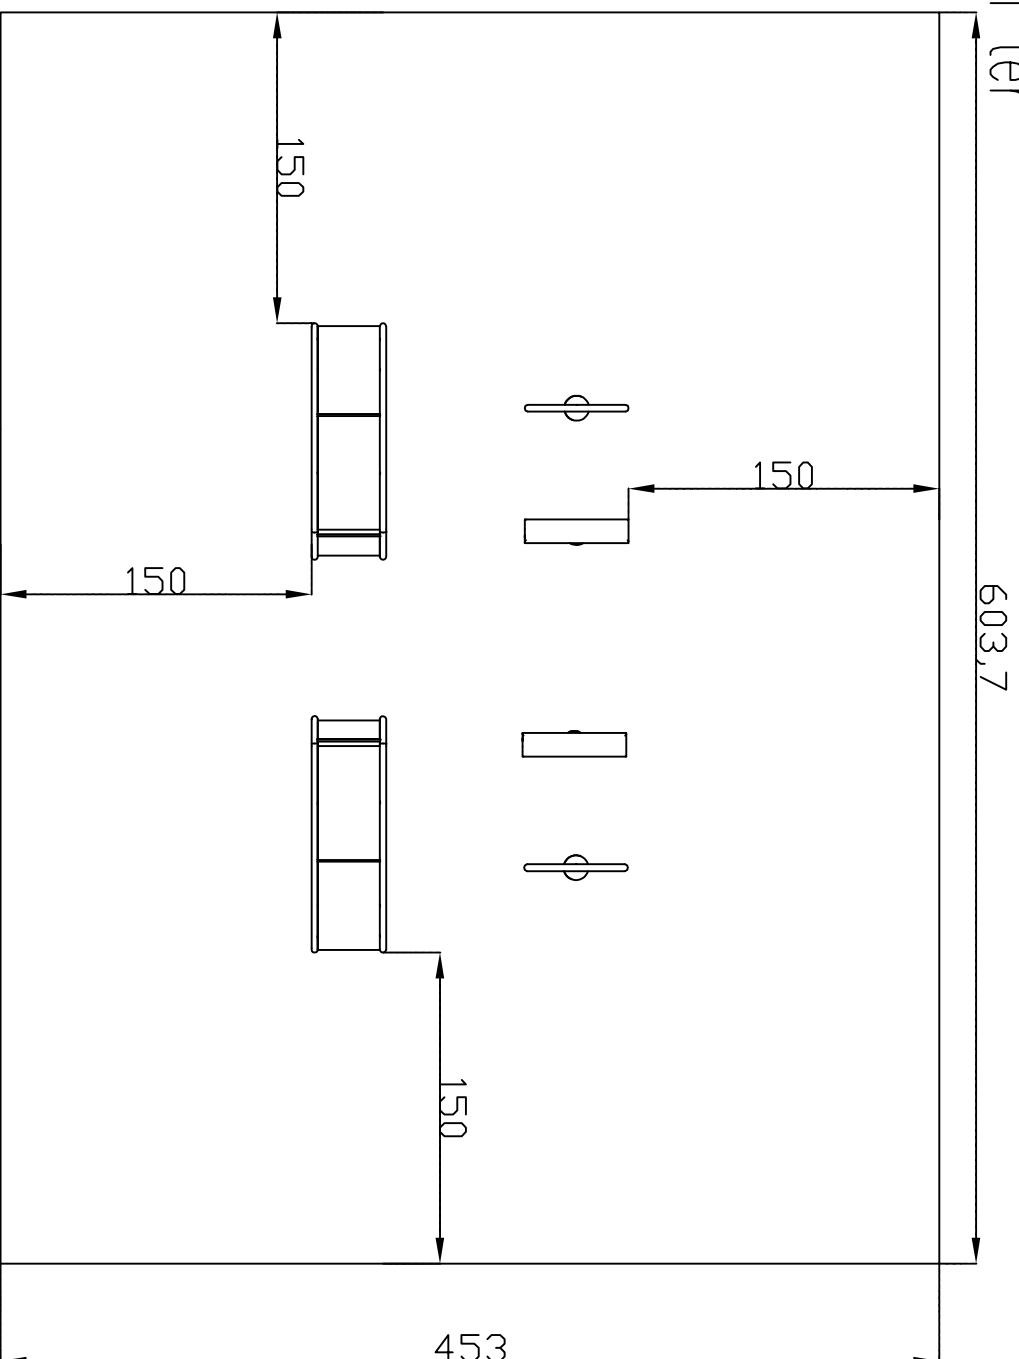

SB2349 4 személyes has- és hátizom erősítő
centrum esési tér

Alapterület: 27,32m²
Minden méret cm-ben
értendő!

Ellenőr:	Megnevezés:	Méret:	K F T
	SB2349 esési tér	1:20 Anyag:	
Dátum:	Név:	Törleg:	Rajzszám:
2016.10.28.	Hódsz Kft.		