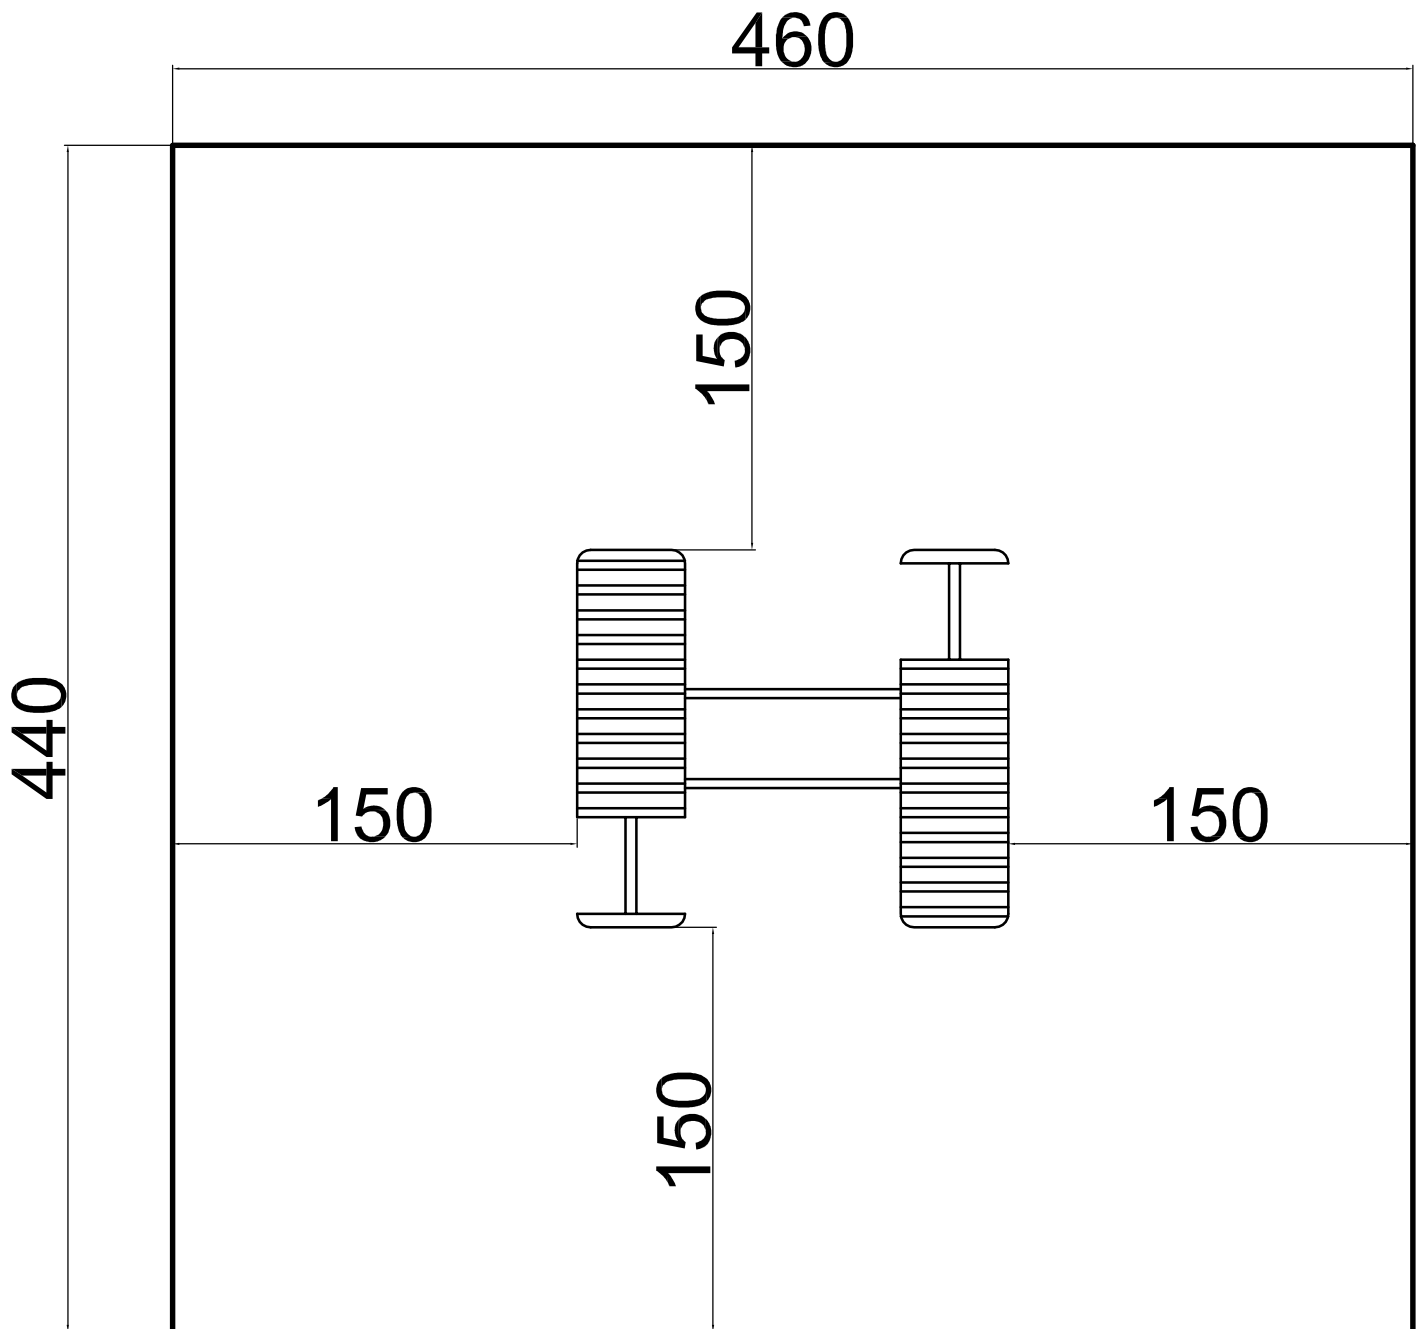

SB 2348 Dupla ferde haspad

Minden méret cm-ben látható!

Szabad tér mérete: 20,24m²

Elem:	Megnevezés: SB 2348 Dupla ferde haspad	Méret:	MA SZ
Dátum: 2015.03.04	Hely:	Anyag: K F T	Revizor: SB 2357
	Hőviz Kft.	Térség:	