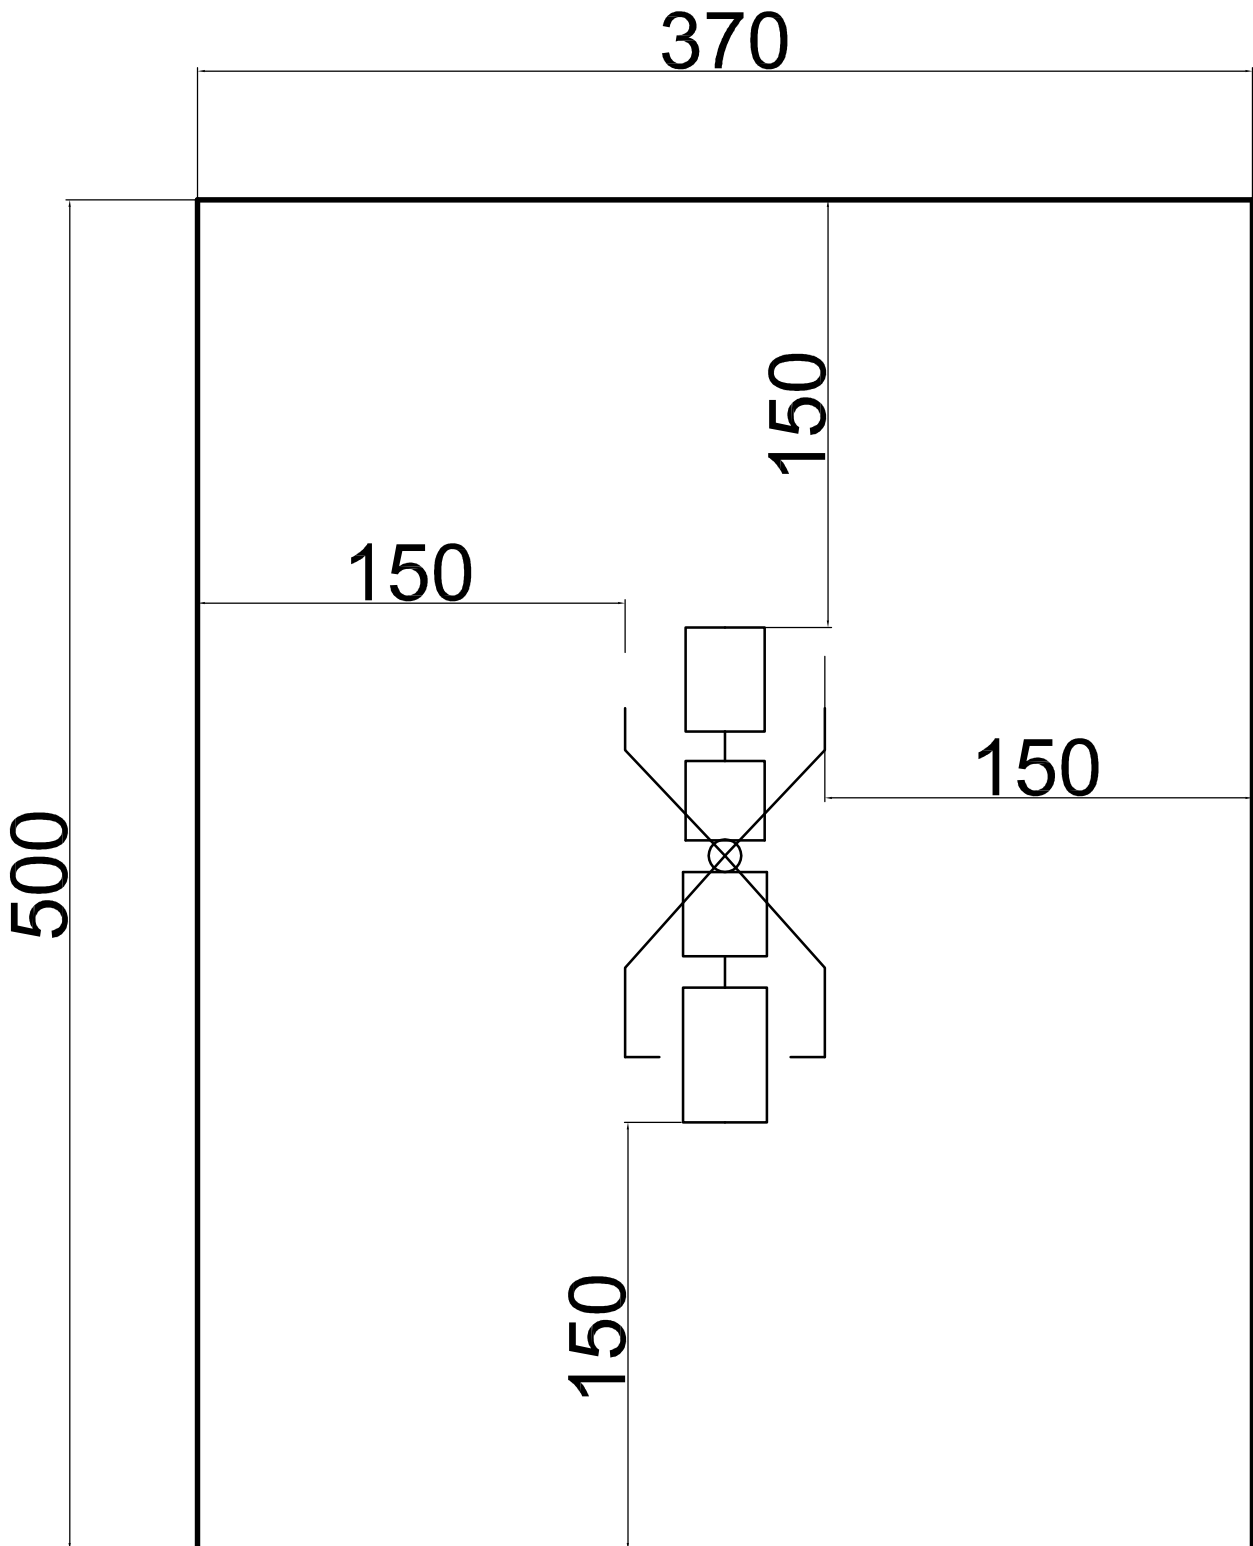

# SB 2346 Kombinált váll és mellizom - erősítő lehúzó tologép

Minden méret cm-ben látható!

Szabad tér mérete: 18,5m<sup>2</sup>

Elemér:	Nagvessző:	Méret:	 K F T
	<b>SB 2346 Kombinált váll és mellizom - erősítő le. tol.</b>	Férfi:	
Dátum:	Név:	Típus:	Rajzszám:
<b>2015.03.04</b>	<b>Hatóz Kft.</b>		<b>SB 2344</b>