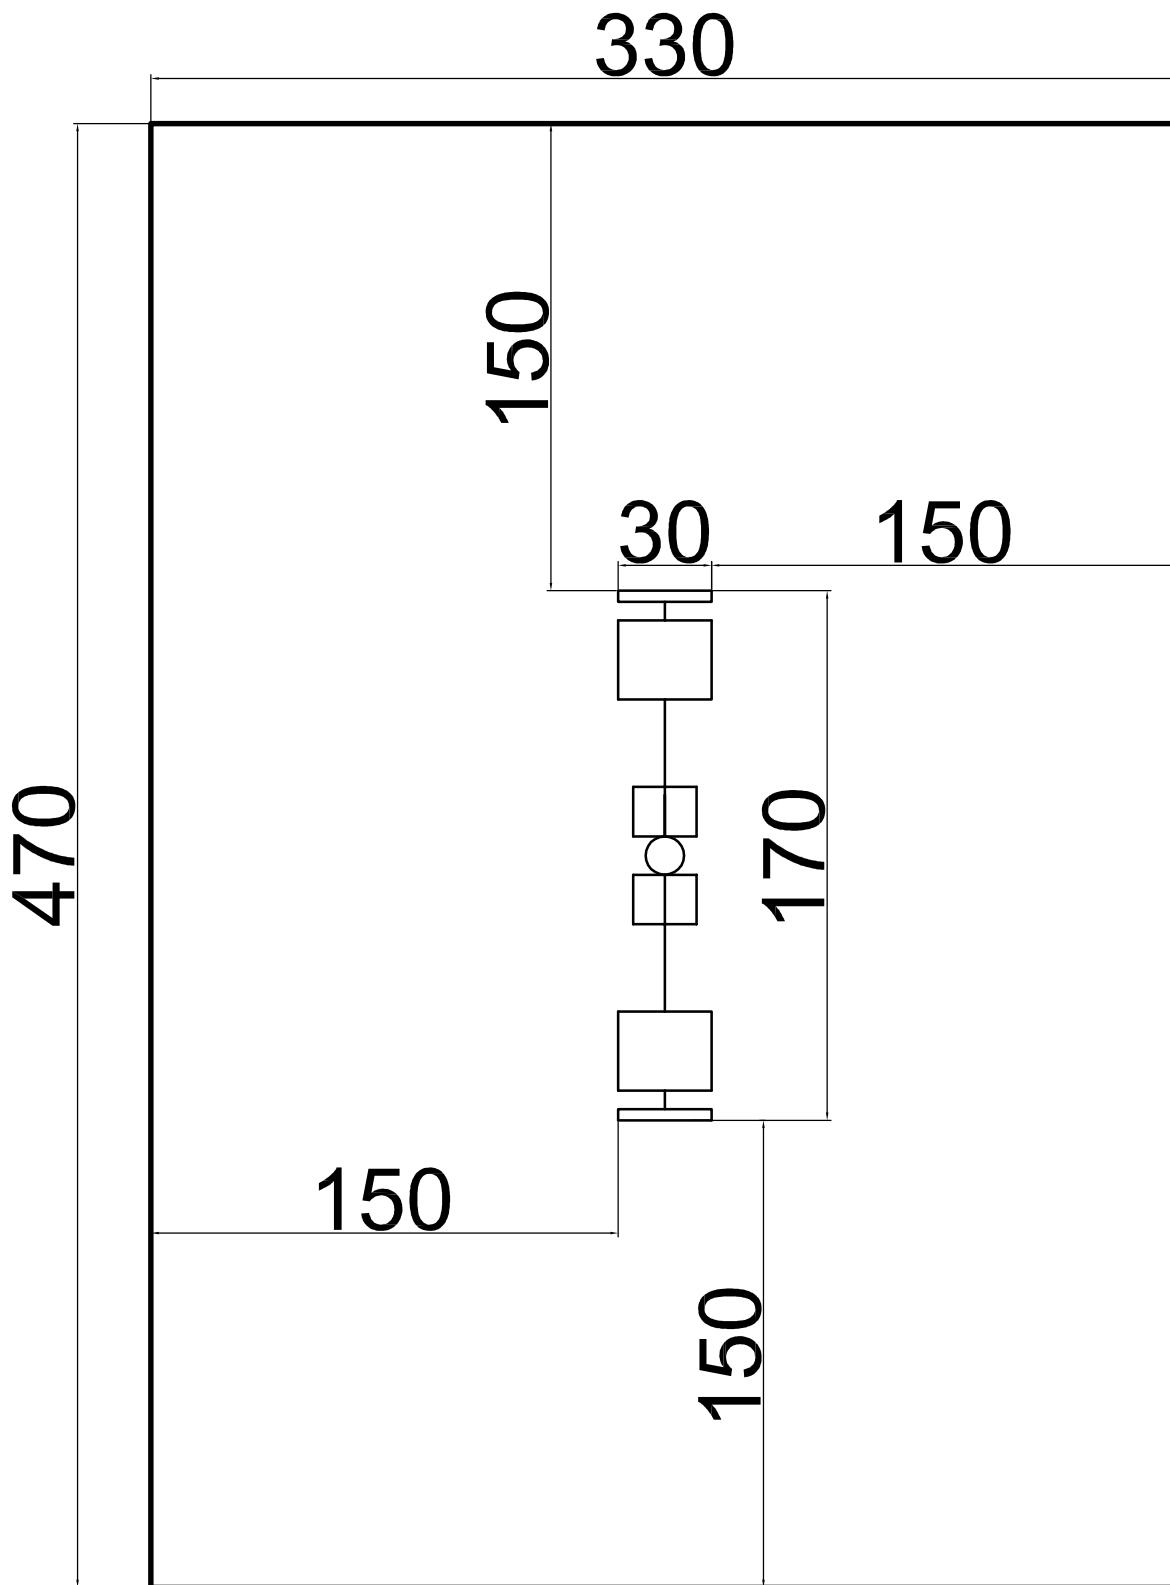

# SB 2338 Dupla lábtoló gép

Minden méret cm-ben látható!

Szabad tér mérete: 15,51m<sup>2</sup>

Első:	Megnevezés: <b>SB 2338 Dupla lábtoló gép</b>	Méret:	 K F T
Dátum: <b>2015.03.04</b>	Név: <b>Hósz Kft.</b>	Típus: Rajzszám: <b>SB 2338</b>	