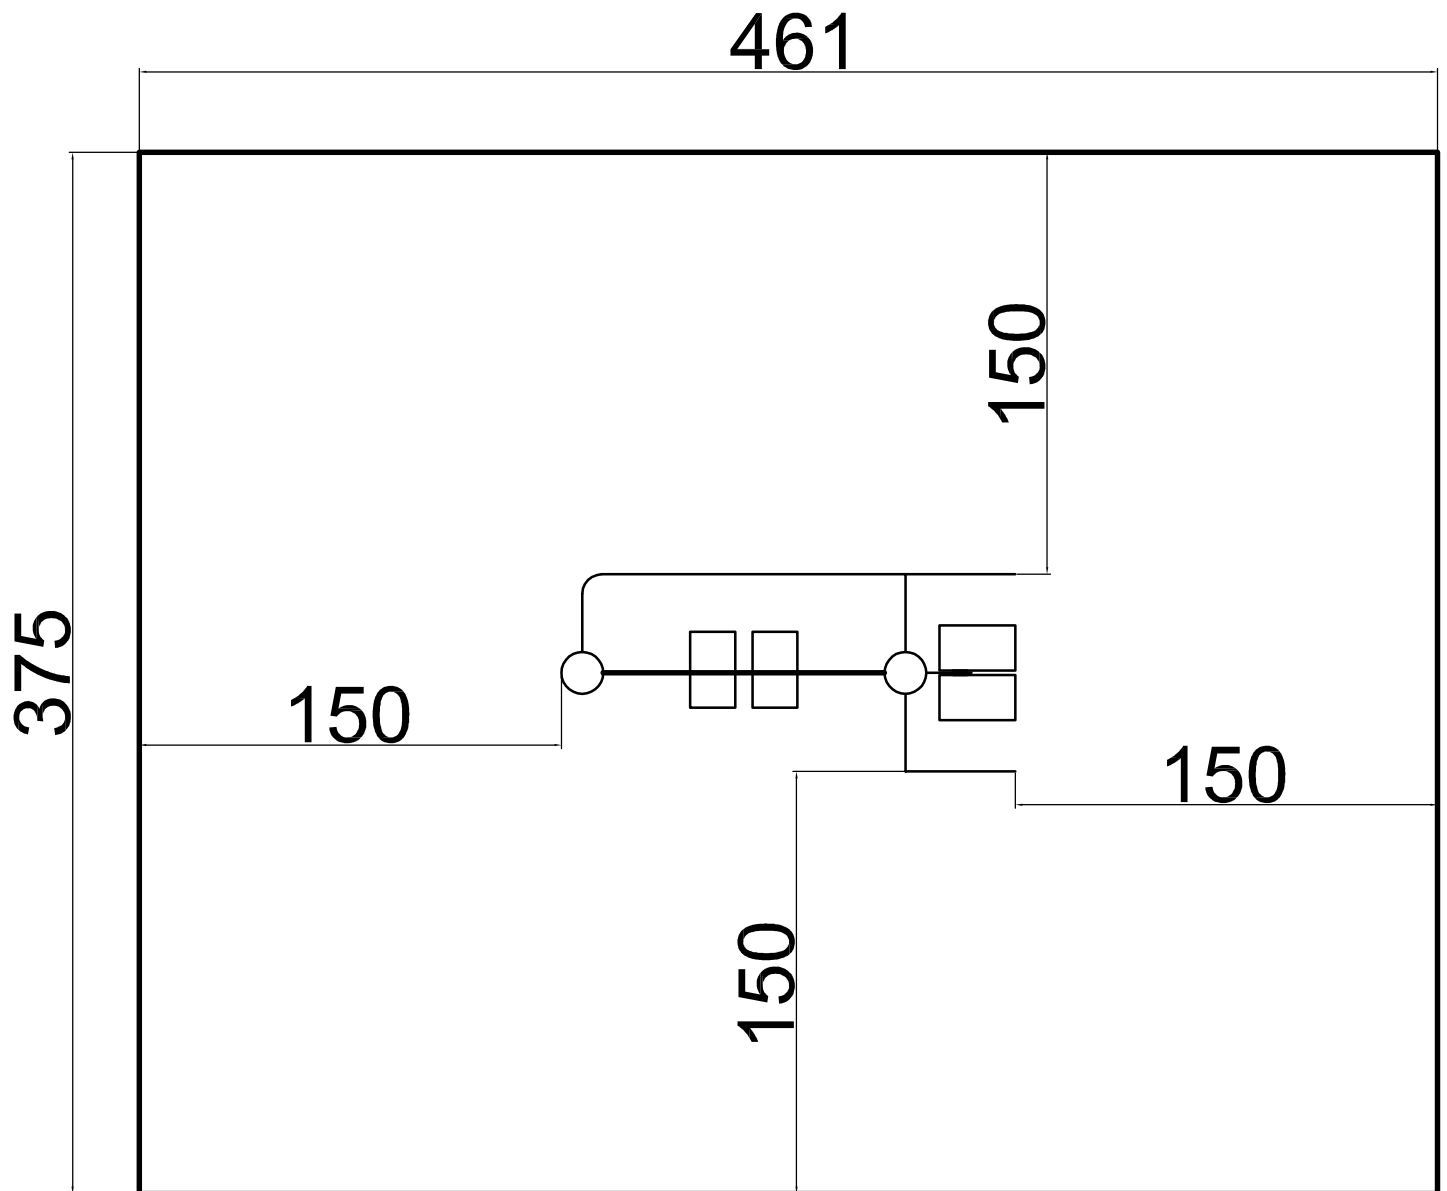

# SB 2337 Kombinált sétáló és oldalsó láblengető

Minden méret cm-ben látható!

Szabad tér mérete: 17,3m<sup>2</sup>

Elvétel:	Magyarország:	Márka:	 K F T
	<b>SB 2337 Kombinált sétáló és oldalsó láblengető</b>	Anyag:	
Dátum:	Név:	Típus:	Modell:
<b>2015.03.04</b>	<b>Hofsz Kft.</b>		<b>SB 2350</b>