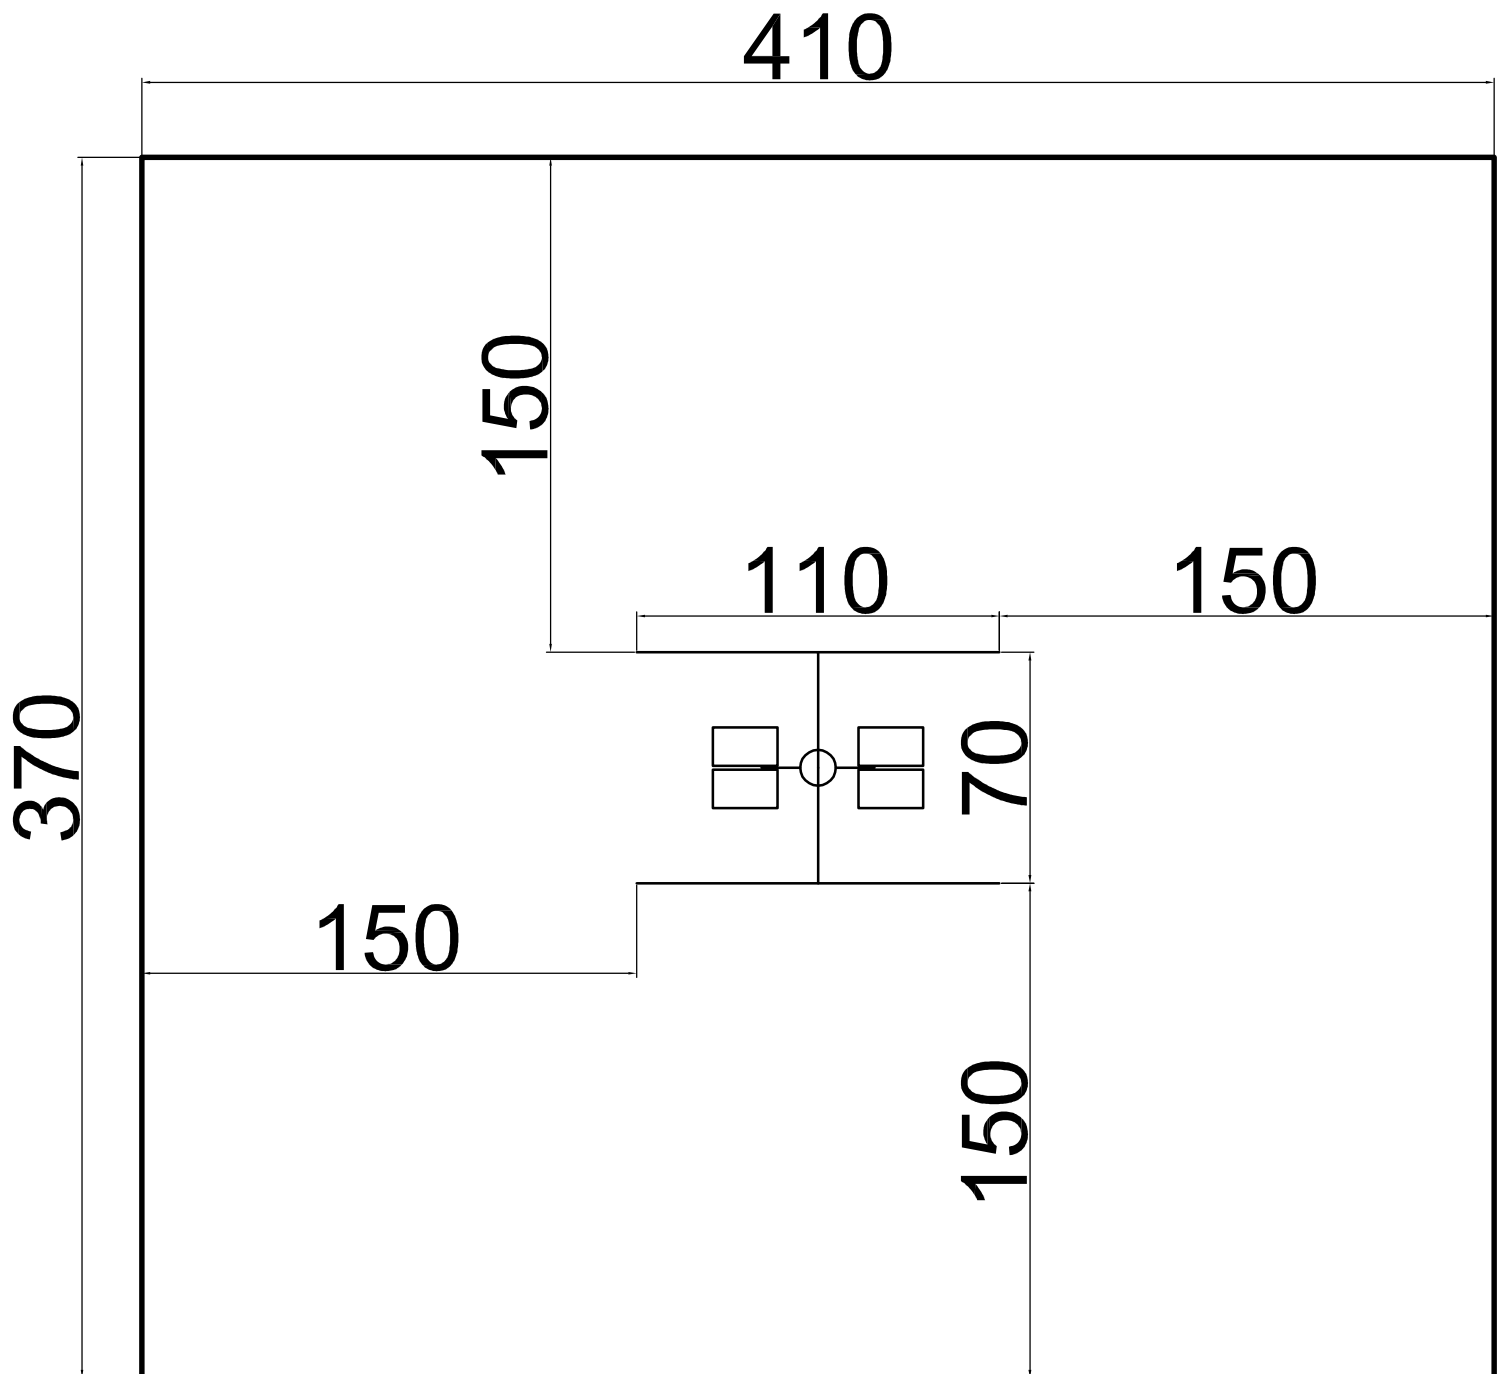

SB 2336 Dupla oldalsó láblengető

Minden méret cm-ben látható!

Szabad tér mérete: 15,17m²

Előnr:	Megnevezés: SB 2336 Dupla oldalsó láb lengető	Méret:	 K F T
Dátum: 2015.03.04	Név: Hoász Kft.	Tömeg:	