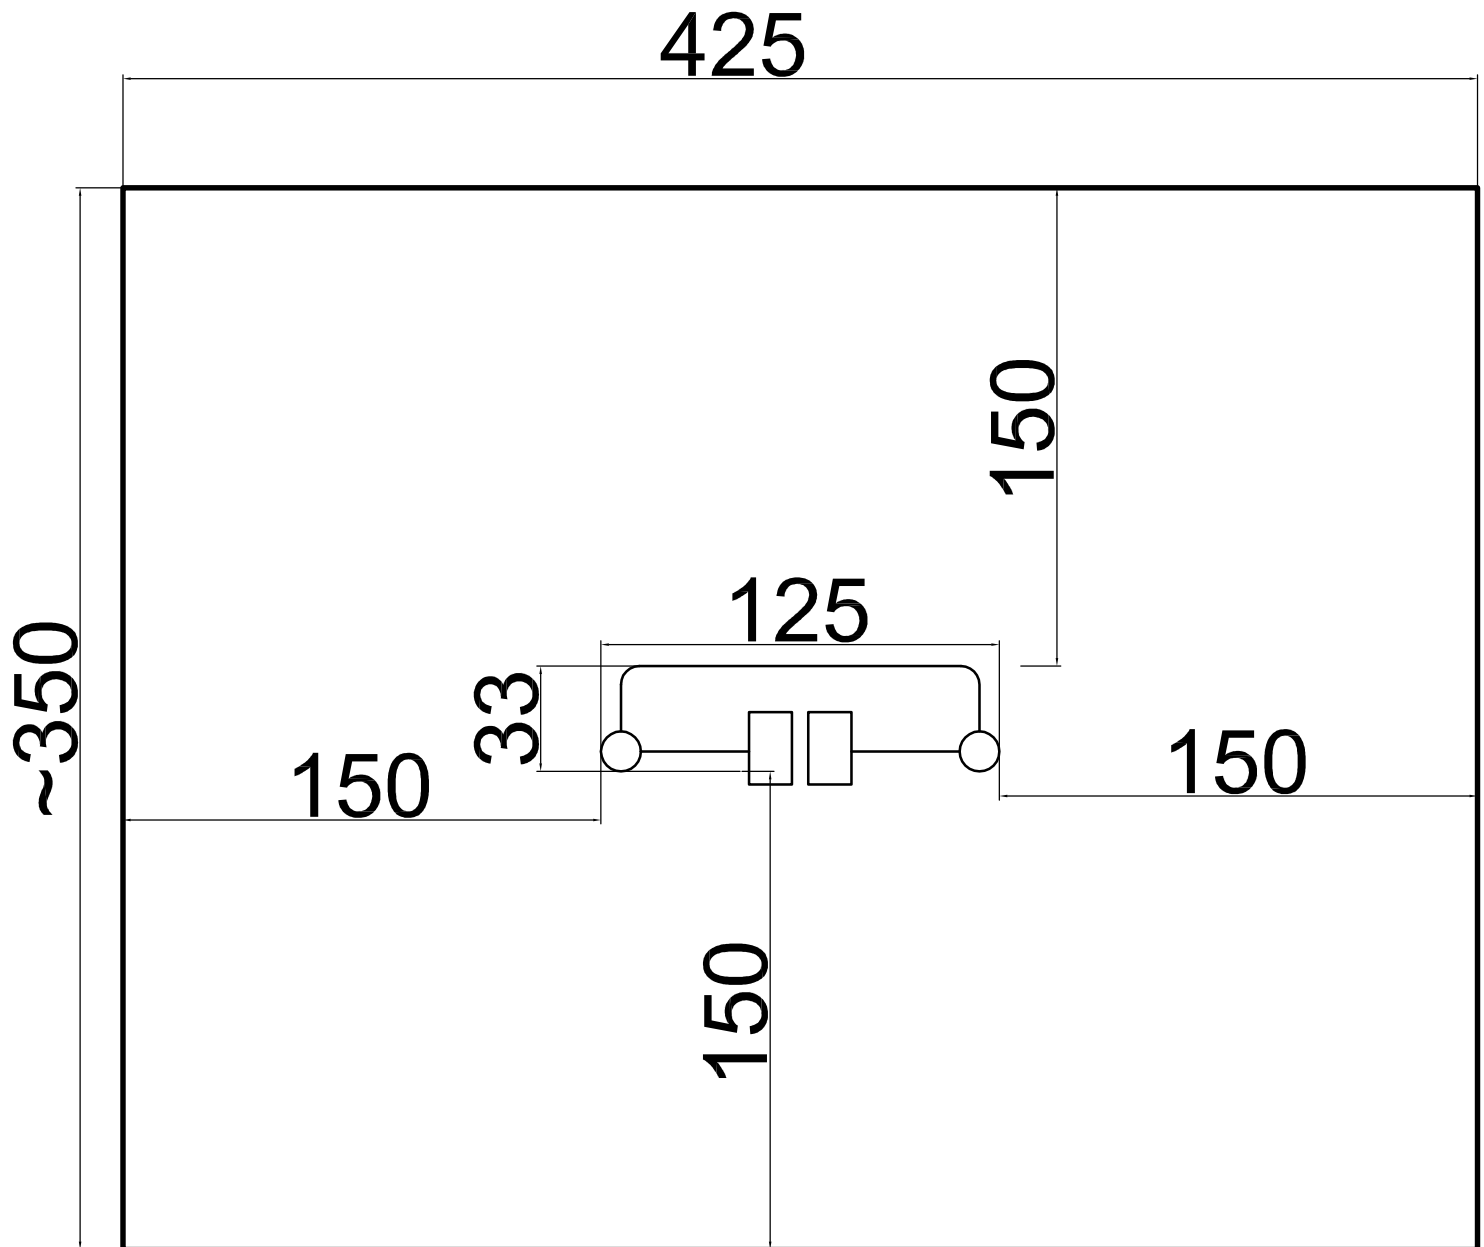

SB 2332 Egyszemélyes gyaloglógép

Minden méret cm-ben látható!

Szabad tér mérete: 14,875m²

Előír:	Megnevezés: SB 2332 Egyszemélyes gyaloglógép	Méret:	 K F T
Dátum: 2015.03.04	Név: Hóász Kft.	Típus: SB 2332	