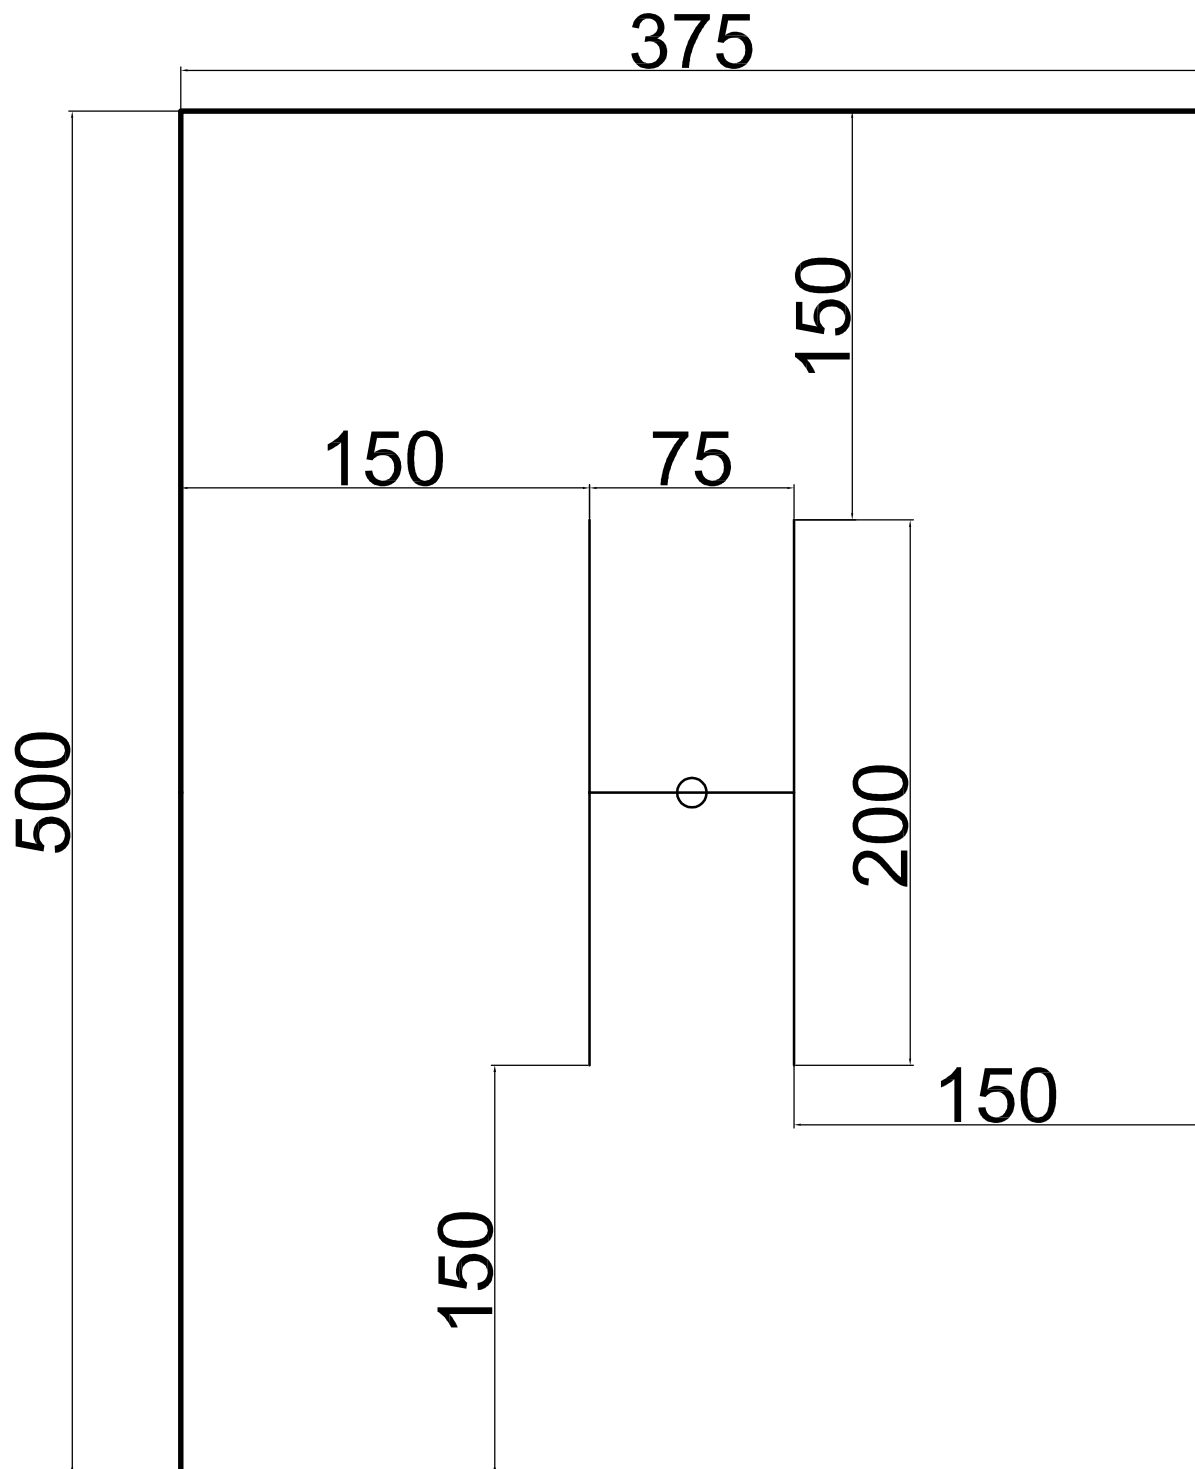

SB 2302 Dupla aszimmetrikus tolódzkodó

Minden méret cm-ben látható!

Szabad tér mérete: 18,75m²

Év:	Leírás:	Méret:	
	SB 2302 Dupla aszimmetrikus tolódzkodó	Ár:	
Dátum:	Márka:	Típus:	Modell:
2015.03.04	Hódmező Községi Kft.	SB 2302	