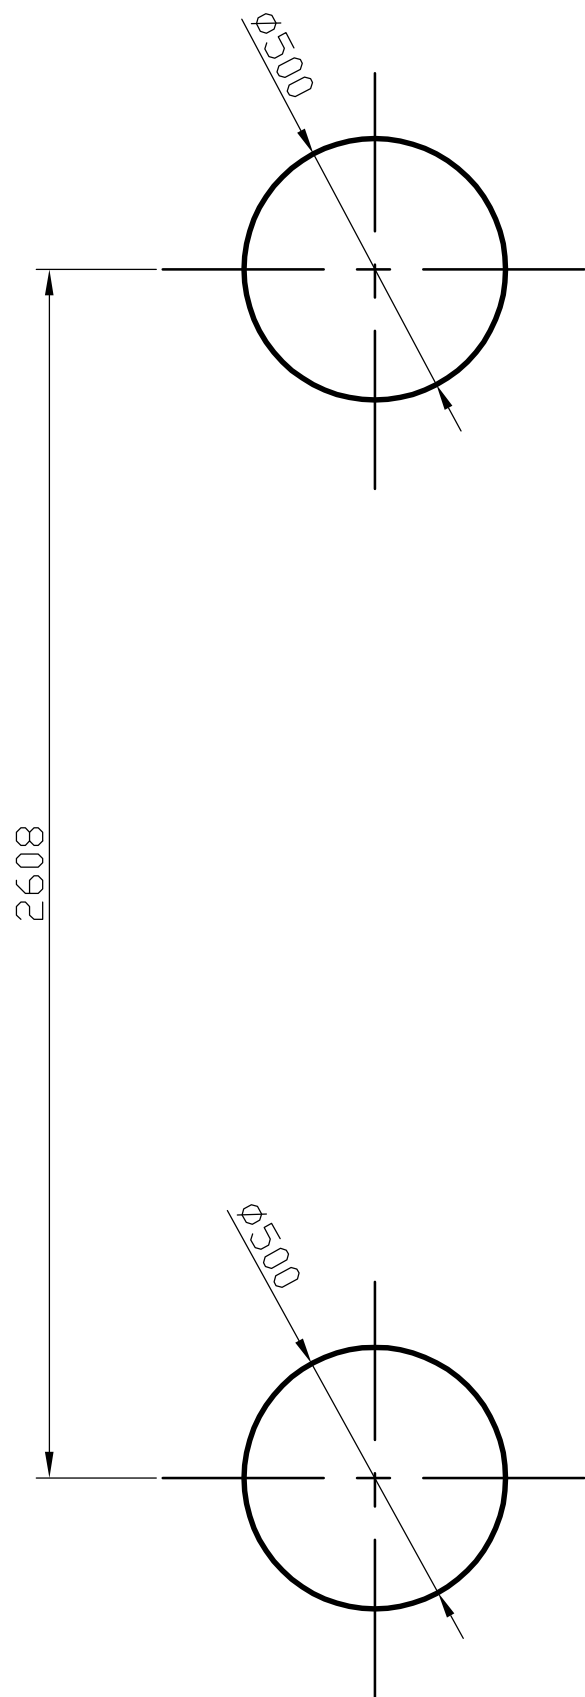

RH 3210 Fészekhinta: Alapozási rajz

Ellenőr:

Megnevezés:

Méret:

1:20

RH 3210 Fészekhinta

Anyag:

HAÁSZ

K F T

Dátum:

2012.01.04.

Név:

Haász Kft.

Tömeg:

Rajzszám:

RH-3210